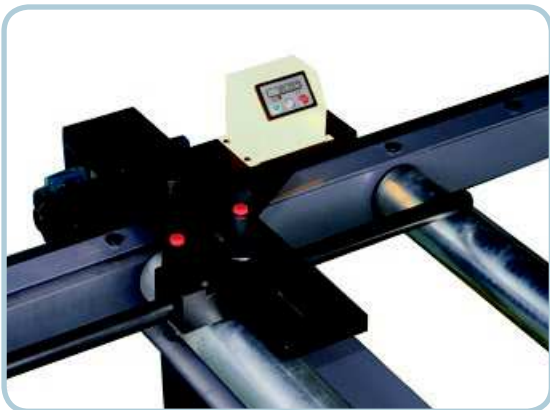

# TOPES PARA HU-340/HU-440

## HU-340/HU-440 IRON CAPS

TMHDHU (digital)

TMHDHU (digital)

TMHHU (manual)

Rodillos extraíbles. / Removable rollers.

### TOPE CARGAS PESADAS HEAVY TOP

#### Especificaciones / Specification

Rodillos acero zincado / Galvanized steel rollers	80x650 mm
Eje rodillo / Roller shaft	20 mm
Capacidad de carga / Capacity	1200 Kg/m
Altura regulable / Height adjustable	Según máquina According machine
Peso tope 3 metros / Weight stopper 3 metres	360 Kg