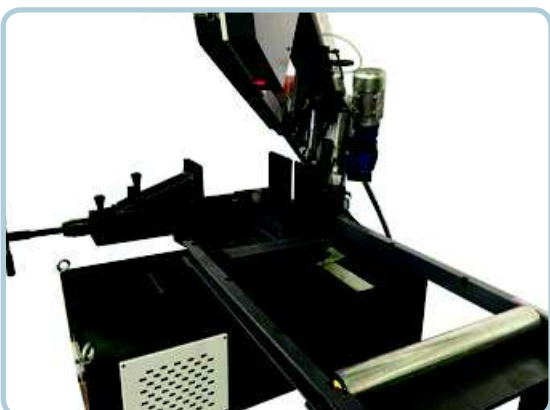

## HU-340/HU-440 IRON CAPS

TMHDHU (digital)

TMHDHU (digital)

TMHHU (manual)

Rodillos extraíbles. / Removable rollers.

#### Especificaciones / Specification

Rodillos acero zincado / Galvanized steel rollers	80x650 mm
Eje rodillo / Roller shaft	20 mm
Capacidad de carga / Capacity	1200 Kg/m
Altura regulable / Height adjustable	Según máquina According machine
Peso tope 3 metros / Weight stopper 3 metres	360 Kg